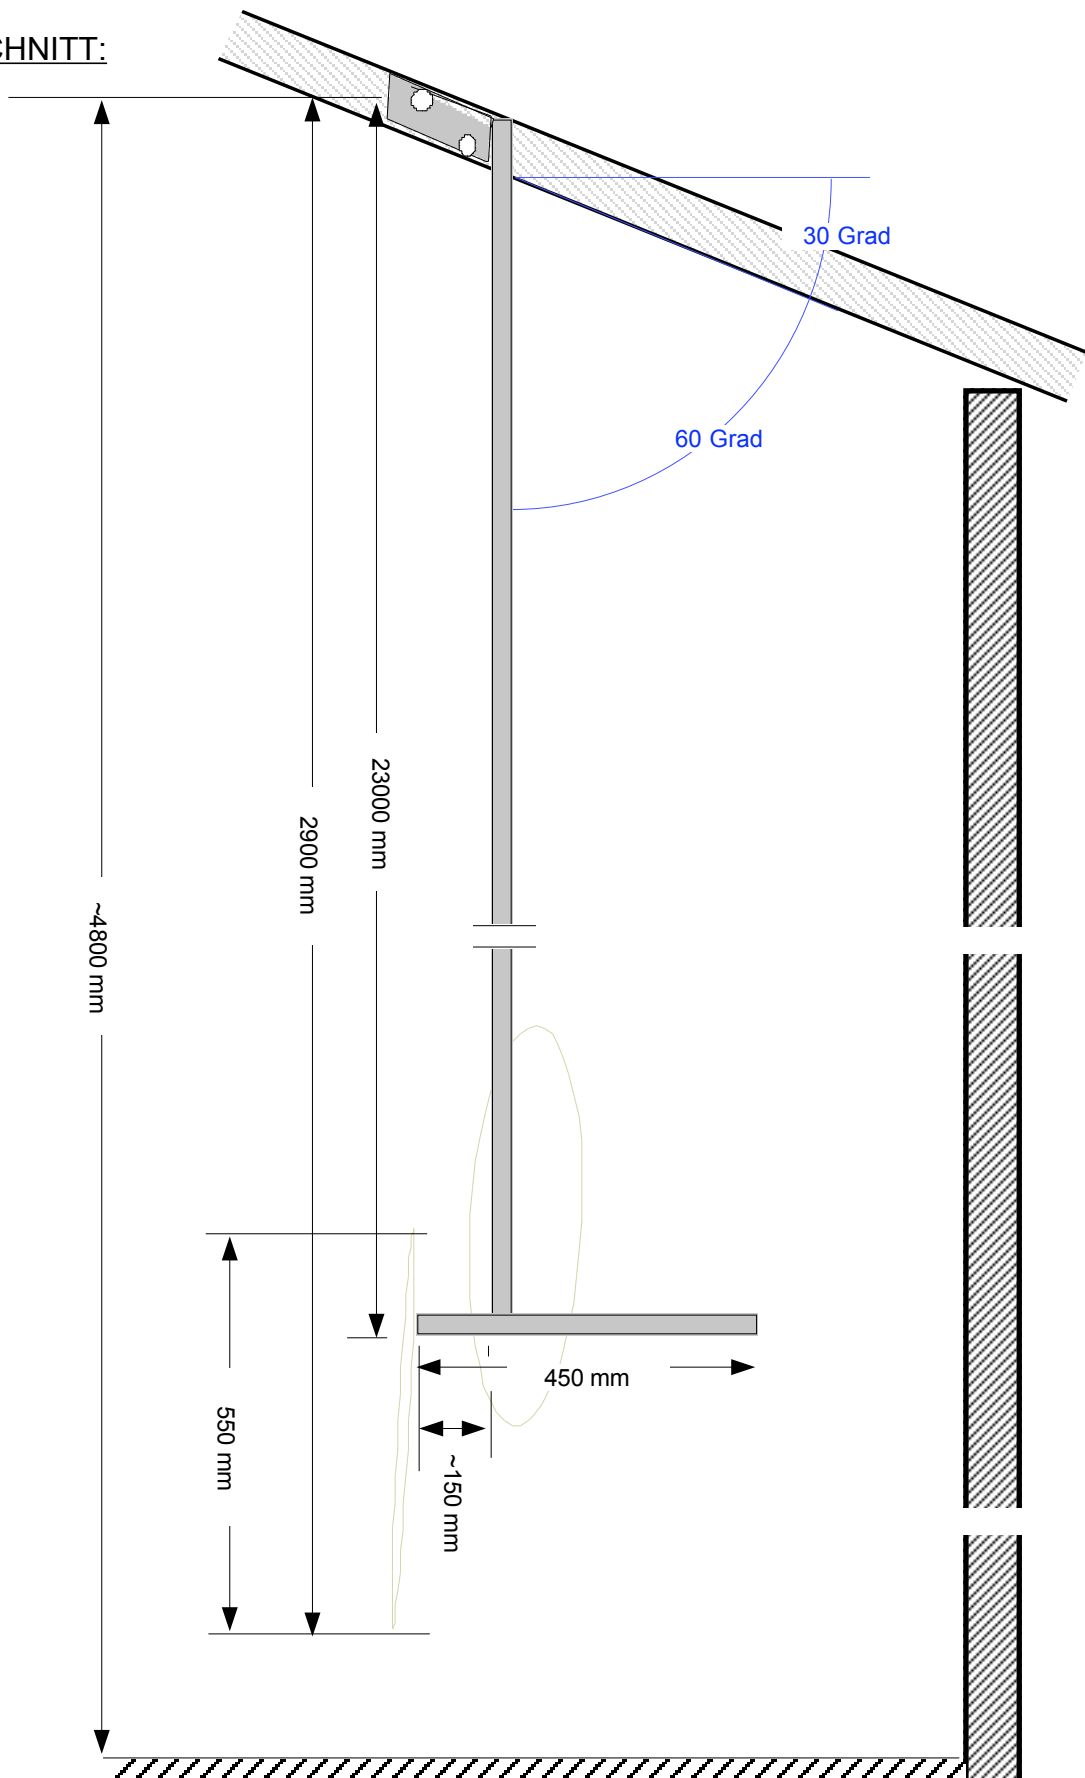

Metallwerkstatt:

Matthias Bach matthias.bach@zuerich.ch
078 7711217

Stahlgestell /

Profil: Quadratisch

QUERSCHNITT:

GRUNDRISS: